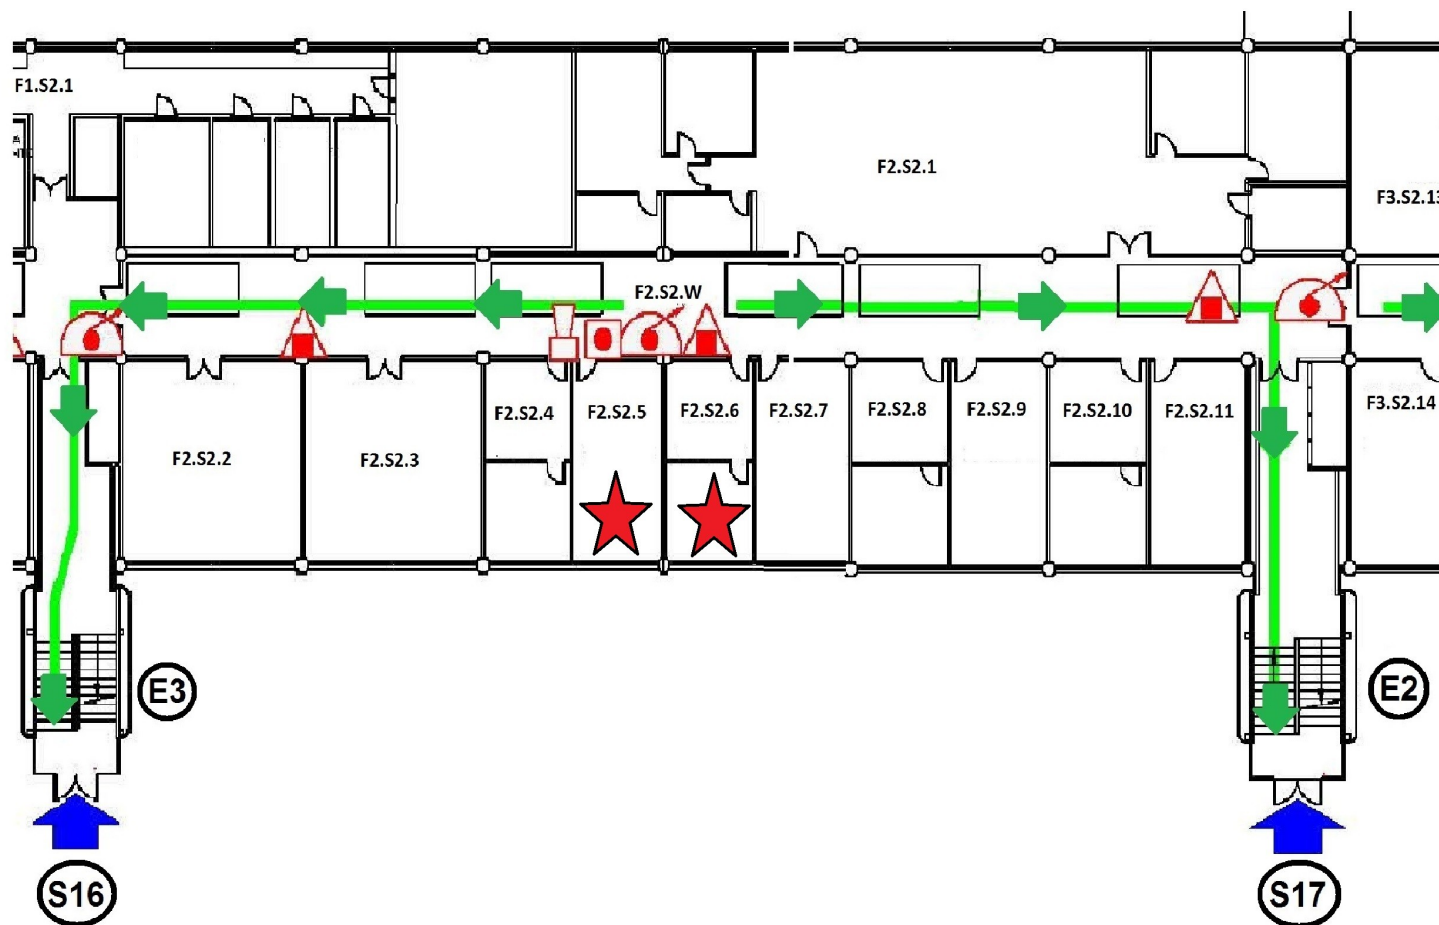

F2

PLANTA SOTANO 2 / 2 SOTO SOLAIRUA