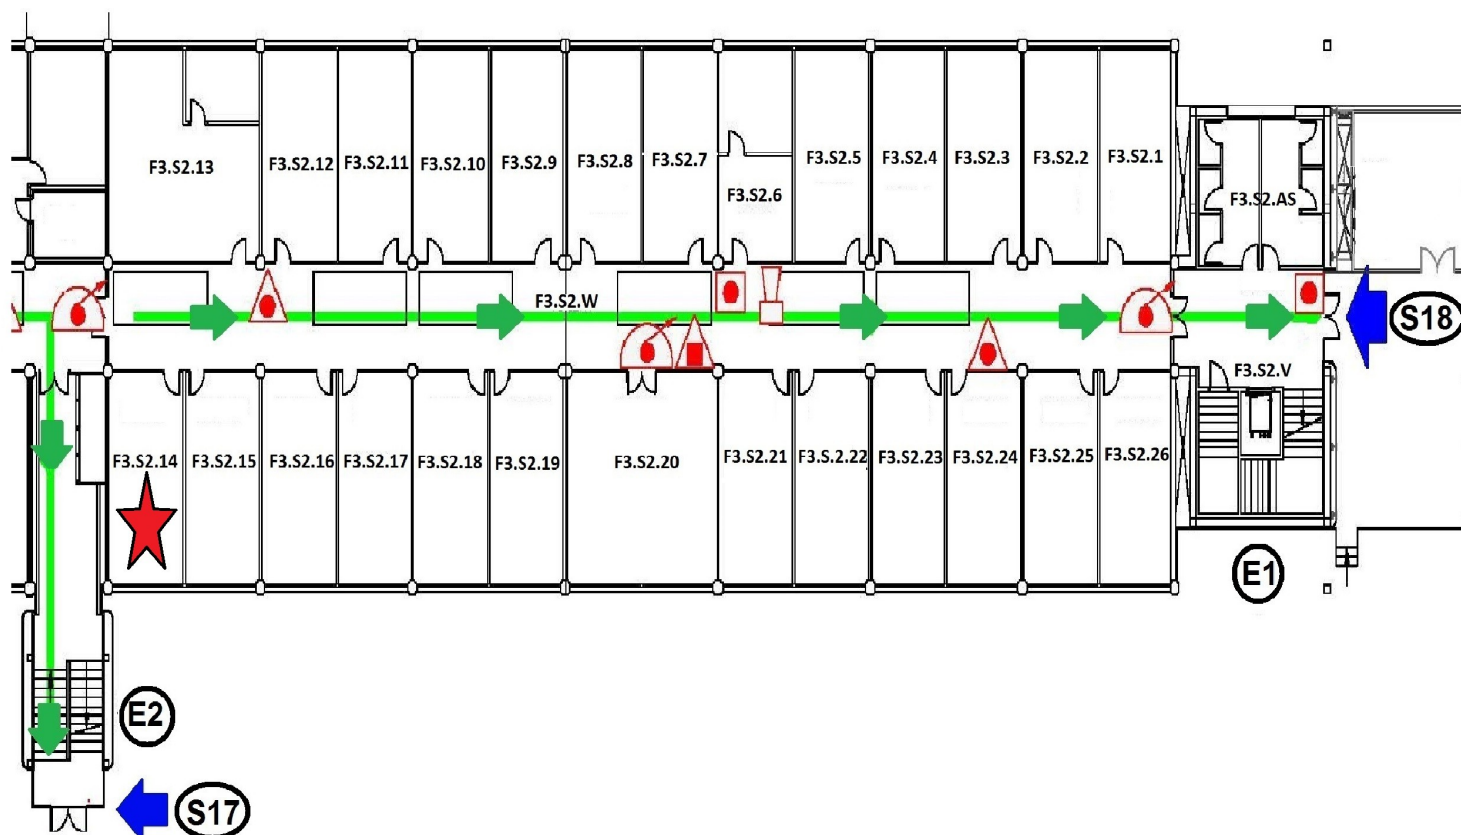

F3

PLANTA SOTANO 2 / 2 SOTO SOLAIRUA