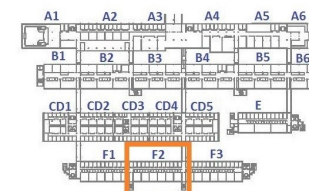

★ Local Cabecera

Los ocupantes de locales cabecera supervisarán la evacuación de todos los locales que se encuentren en su recorrido hacia la salida de emergencia

Salida a Vial Sur

Punto de reunión
Escalera bajada al embalse