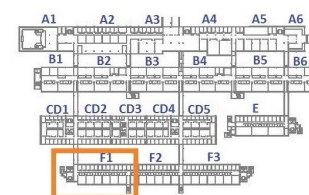

★ Local Cabecera

Los ocupantes de locales cabecera supervisarán la evacuación de todos los locales que se encuentren en su recorrido hacia la salida de emergencia

Salida a Vial Sur

Punto de reunión
Escalera bajada al embalse