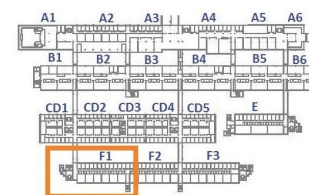

★ Local Cabecera

Los ocupantes de locales cabecera supervisarán la evacuación de todos los locales que se encuentren en su recorrido hacia la salida de emergencia

Salida a Vial Sur

Punto de reunión
Escalera bajada al embalse