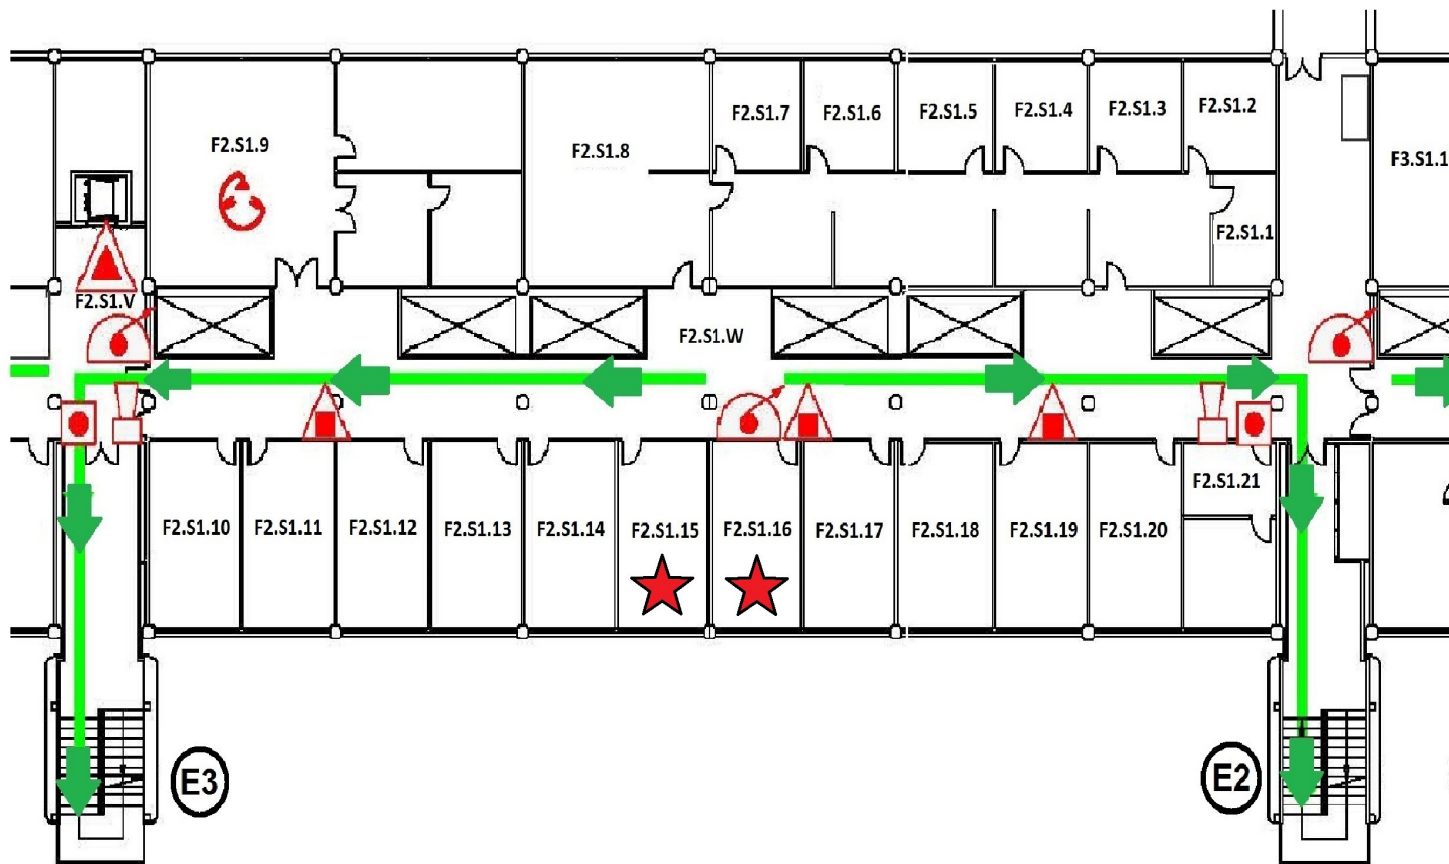

F2

PLANTA SOTANO 1 / 1 SOTO SOLAIRUA