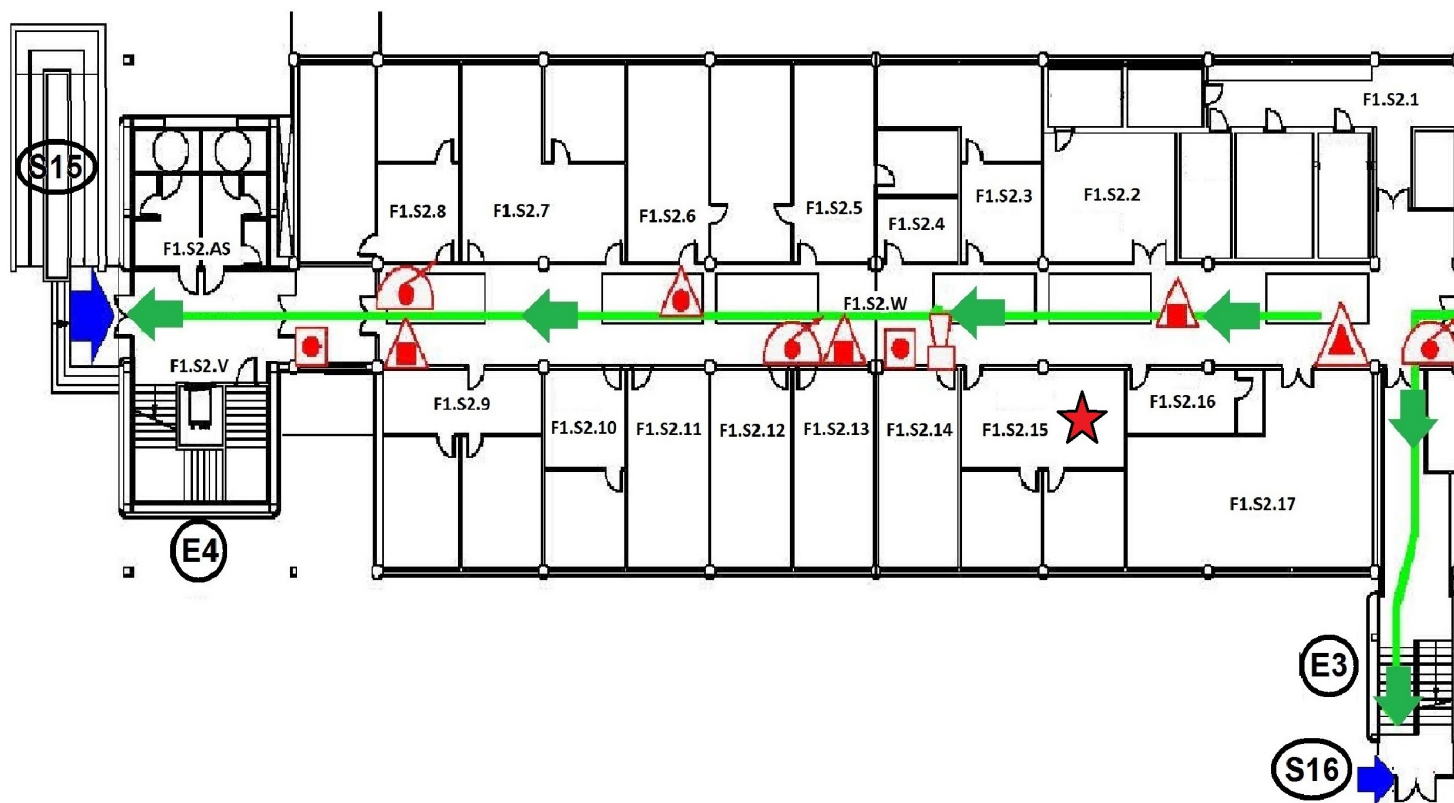

F1

PLANTA SOTANO 2 / 2 SOTO SOLAIURA