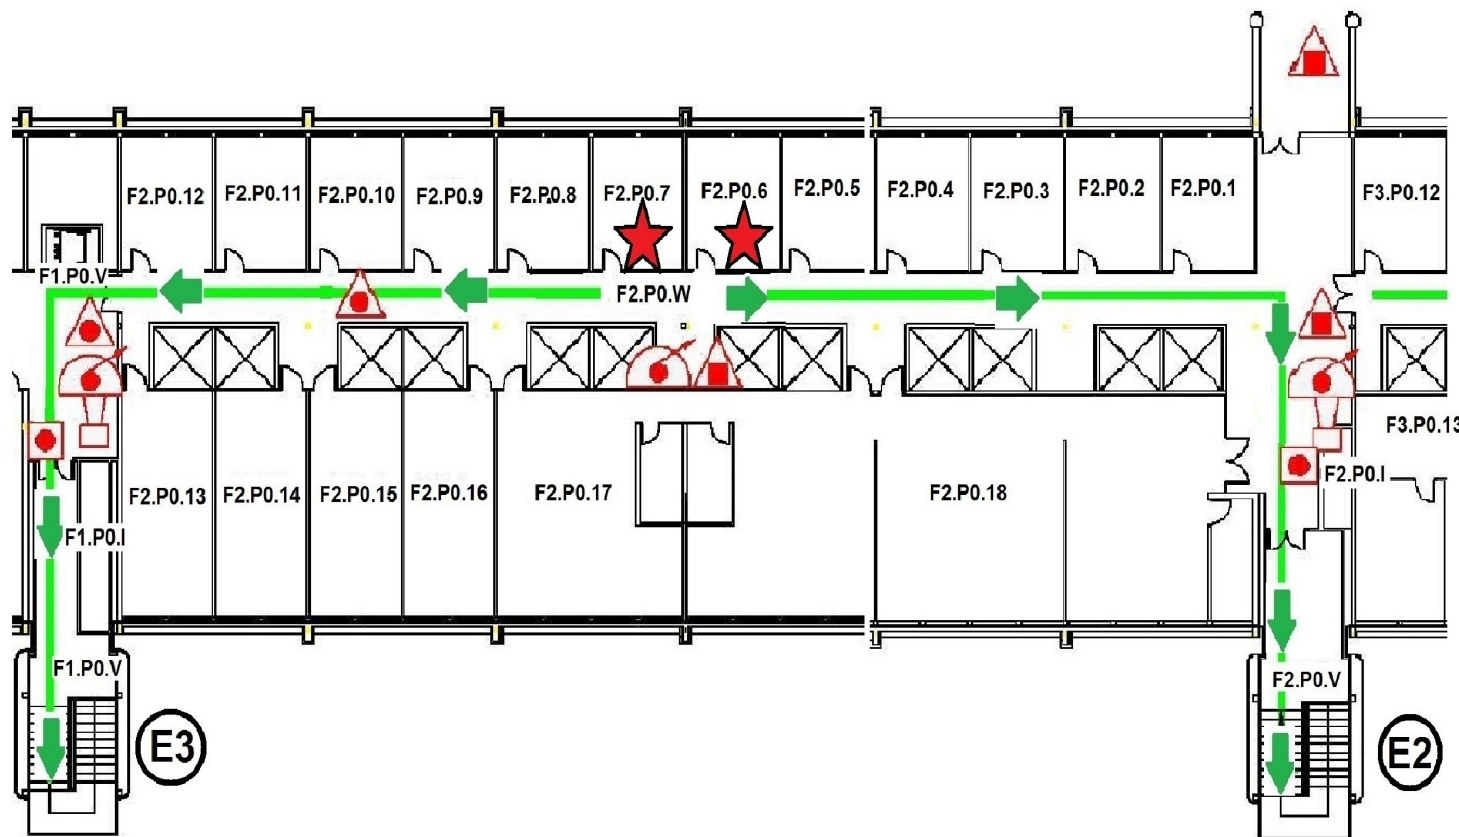

F2

PLANTA 0 / 0 SOLAIRUA

★ Local Cabecera

Los ocupantes de locales cabecera supervisarán la evacuación de todos los locales que se encuentren en su recorrido hacia la salida de emergencia

Salida a Vial Sur

Punto de reunión
Escalera bajada al embalse