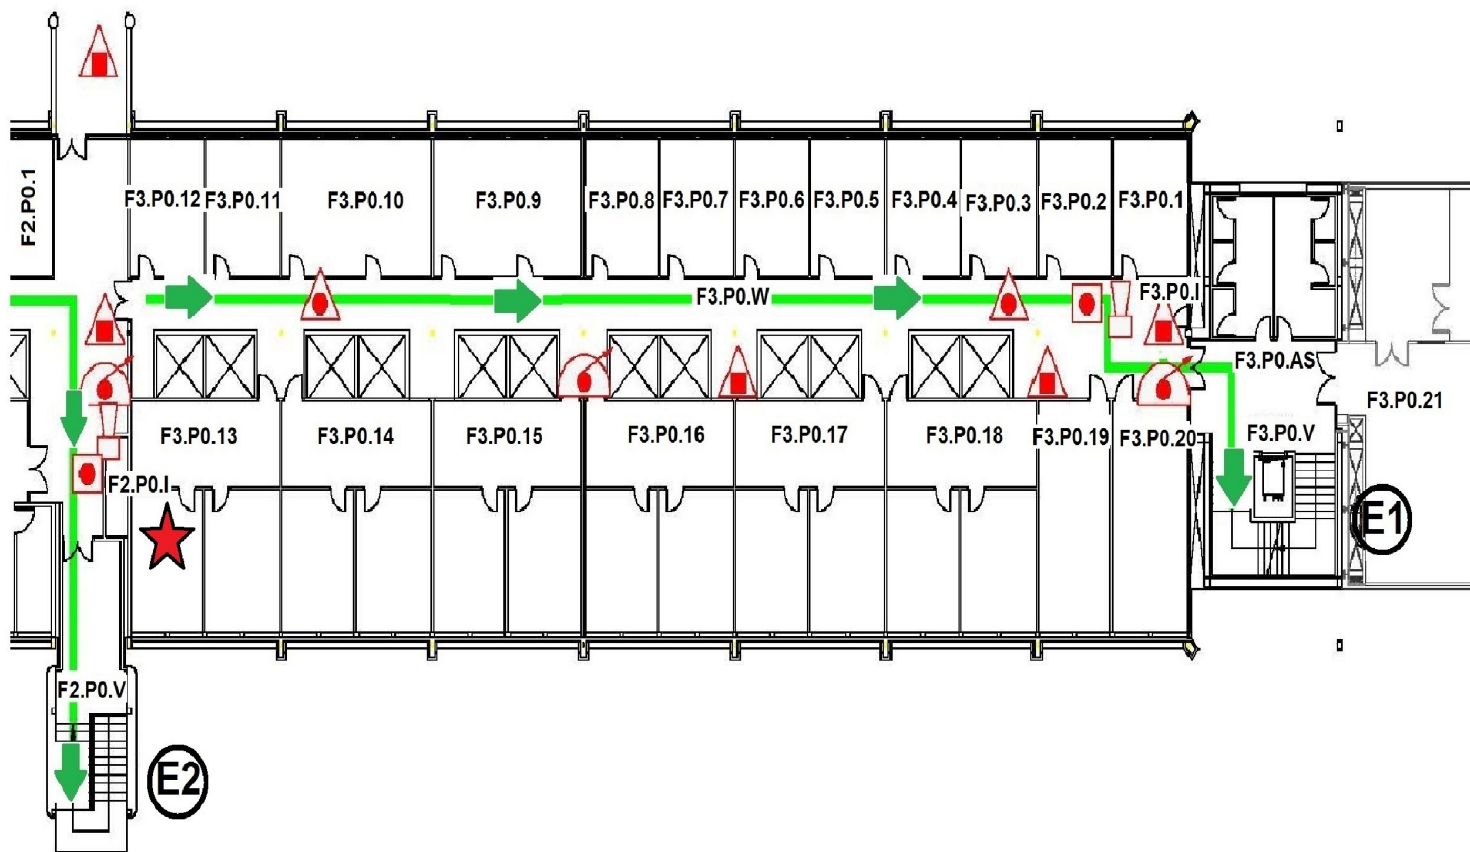

F3

PLANTA 0 / 0 SOLAIRUA